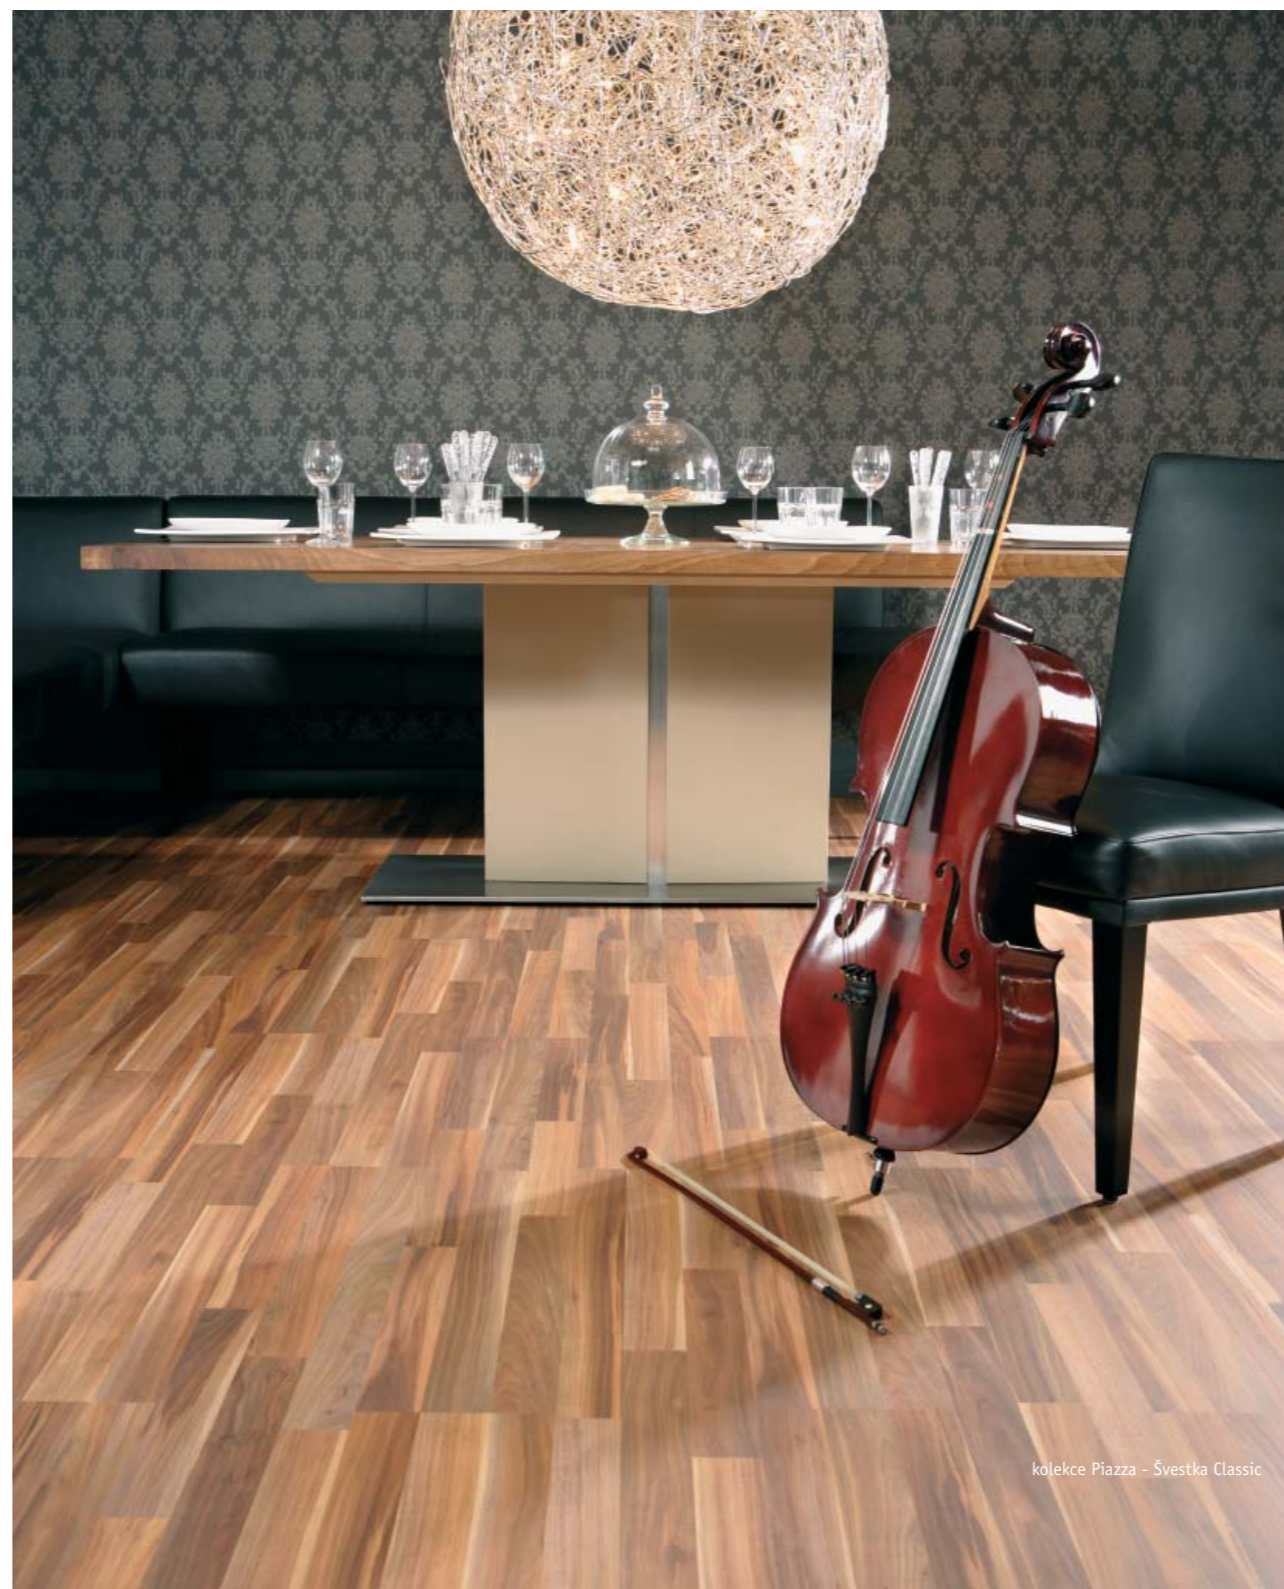

Marena Classic

Marena Impression

Xenia

Marena Select 4V

Marena Maxi V2

Piazza

Grande

Marena Select V4 a Marena Maxi V2

Kolekce „Marena Select V4“ obsahuje jedny z nejkrásnějších dřevin v neobvyklých strukturách s velmi módní V4 (čtyřstrannou) drážkou.

Kolekce „Marena Maxi V2“ dává vyniknout obzvláště hezkým dubovým dekorům. Oboustranná autentická „V2“ drážka je přesně to pravé pro individuální a náročné styly zařízení.

Kolekce Marena Select V4 a Marena Maxi V2 jsou vybaveny voděodolnou nosnou deskou a mají antistatický povrch, který se velmi snadno udržuje.

Jedinečný vzhled obou kolekcí umocňuje „handscraped“ povrch, který dokonale imituje klasický ručně kartáčovaný povrch.

1L - jedna lamela

2L - dvě lamely

3L - tři lamely

kolekce Piazza - Švestka Classic

* Novinka 2009